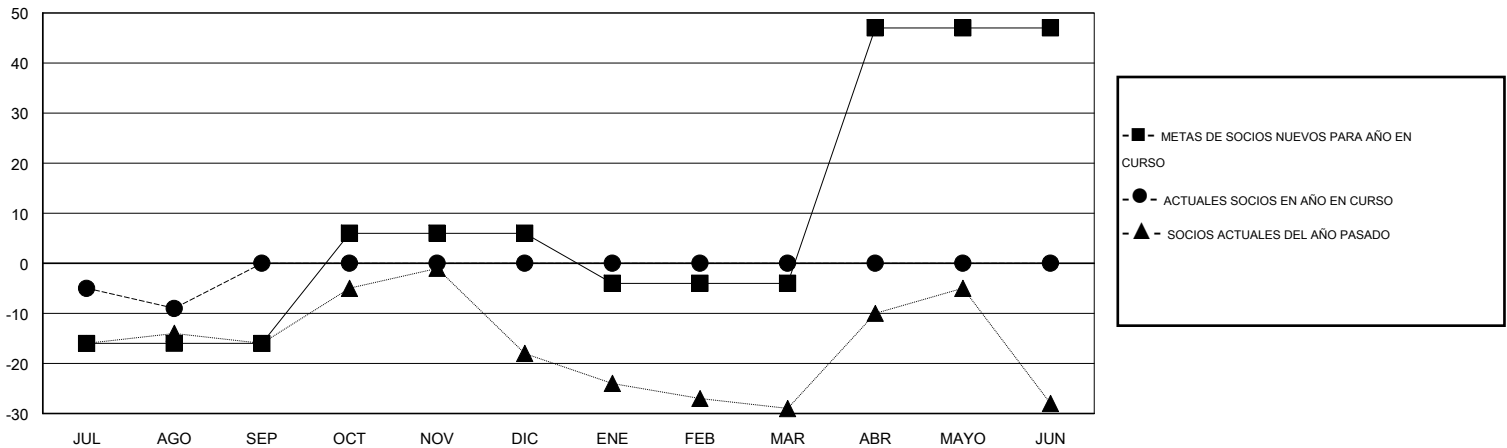

MONTHLY MEMBERSHIP PROGRESS REPORT

District S 1

Results as of: 8/31/2016

GMT: Pedro Marrello

UBICACIÓN BOLIVIA

GMT DE AE 3

Clubes					socios				
RESULTADOS DE 2016-2017					RESULTADOS DE 2016-2017				
TRIMESTRE	META DE CLUBES NUEVOS	NUEVOS CLUBES	CLUBES DADOS DE BAJA	GANANCIA/PÉRDIDA NETA	TRIMESTRE	META DE SOCIOS NUEVOS	SOCIOS FUNDADORES Y NUEVOS SOCIOS AÑADIDOS	SOCIOS DADOS DE BAJA	GANANCIA/PÉRDIDA NETA
JUL/AGO/SEP	0	0	0	0	JUL/AGO/SEP	-16	7	16	-9
OCT/NOV/DIC	0	0	0	0	OCT/NOV/DIC	22	0	0	0
ENE/FEB/MAR	0	0	0	0	ENE/FEB/MAR	-10	0	0	0
ABR/MAYO/JUN	1	0	0	0	ABR/MAYO/JUN	51	0	0	0

METAS Y CIFRA ACUMULATIVA DE CLUBES NUEVOS

METAS Y CIFRA ACUMULATIVA DE SOCIOS

CLUBES DADOS DE BAJA: 0	2 CLUBS OF 26 AÑADIERON 1 O MÁS SOCIOS NUEVOS	<u>DISTRIBUCIÓN POR SEXO</u>
		MASCULINO 223 (41.92%)
		FEMENINO 309 (58.08%)
<u>SOCIOS DADOS DE BAJA</u>	CLIC AQUÍ PARA DATOS DE SALUD DE CLUB	SOCIOS EN UNIDAD FAMILIAR 142
FALLECIDOS 3		CABEZA DE FAMILIA 63
CLUB CANCELADO 0		NO ES CABEZA DE FAMILIA 79
OTRO 13		
TOTAL 16		